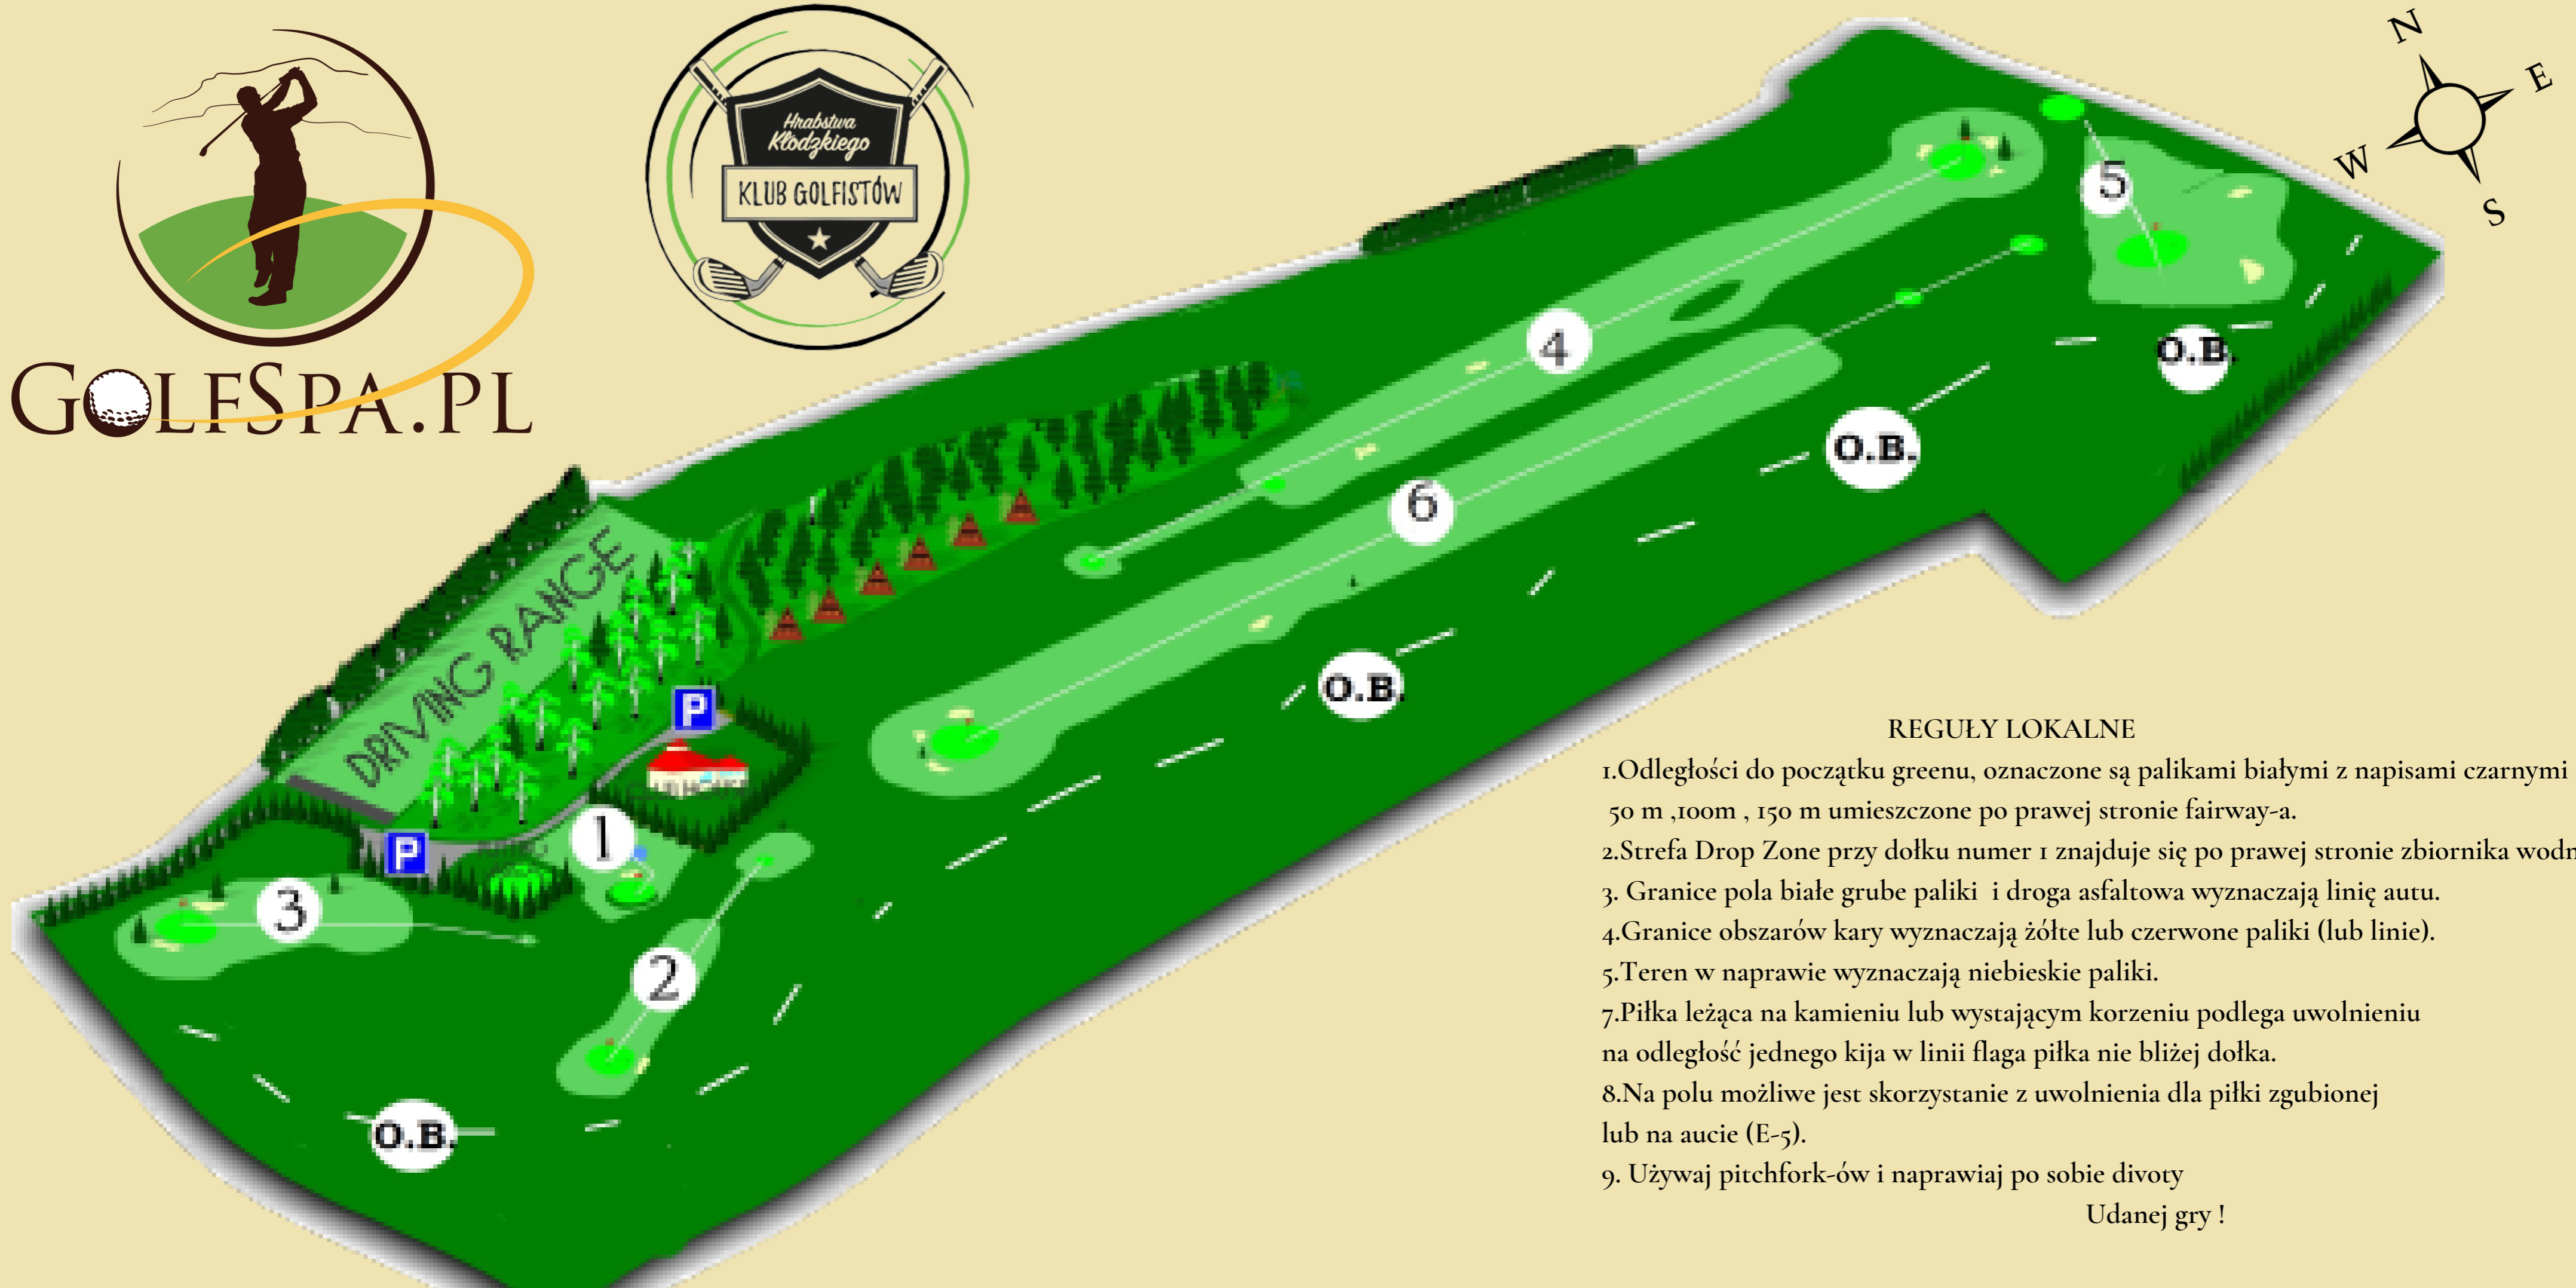

GOLFSIPA.PL

REGUŁY LOKALNE

1. Odległości do początku greenu, oznaczone są palikami białymi z napisami czarnymi : 50 m ,100m , 150 m umieszczone po prawej stronie fairway-a.
2. Strefa Drop Zone przy dołku numer 1 znajduje się po prawej stronie zbiornika wodnego.
3. Granice pola białe grube paliki i droga asfaltowa wyznaczają linię autu.
4. Granice obszarów kary wyznaczają żółte lub czerwone paliki (lub linie).
5. Teren w naprawie wyznaczają niebieskie paliki.
7. Piłka leżąca na kamieniu lub wystającym korzeniu podlega uwolnieniu na odległość jednego kija w linii flaga piłka nie bliżej dołka.
8. Na polu możliwe jest skorzystanie z uwolnienia dla piłki zgubionej lub na aucie (E-5).
9. Używaj pitchfork-ów i naprawiaj po sobie divoty